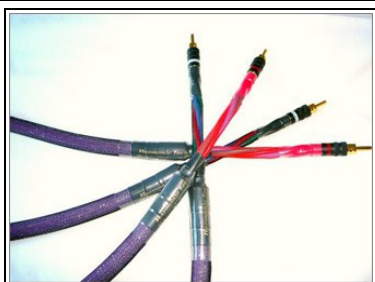

LISTINO AL PUBBLICO

Settembre 2008

Prezzi IVA Esclusa

- cavi di potenza per diffusori -

MAGIC Reference Woofer

(2,5m*2, cavo a poli positivo e negativo separati e schermati, mix di argento e rame Single Crystal, direzionale, banane gold o forcelle rodiate, auspicabile l'uso congiunto con Magic Reference Tweeter)

**Livello Riferimento Assoluto
Stereofonia**

2'490 € + IVA

(230 € + IVA ogni 30cm*2 addizionali)

SEGUE >>>